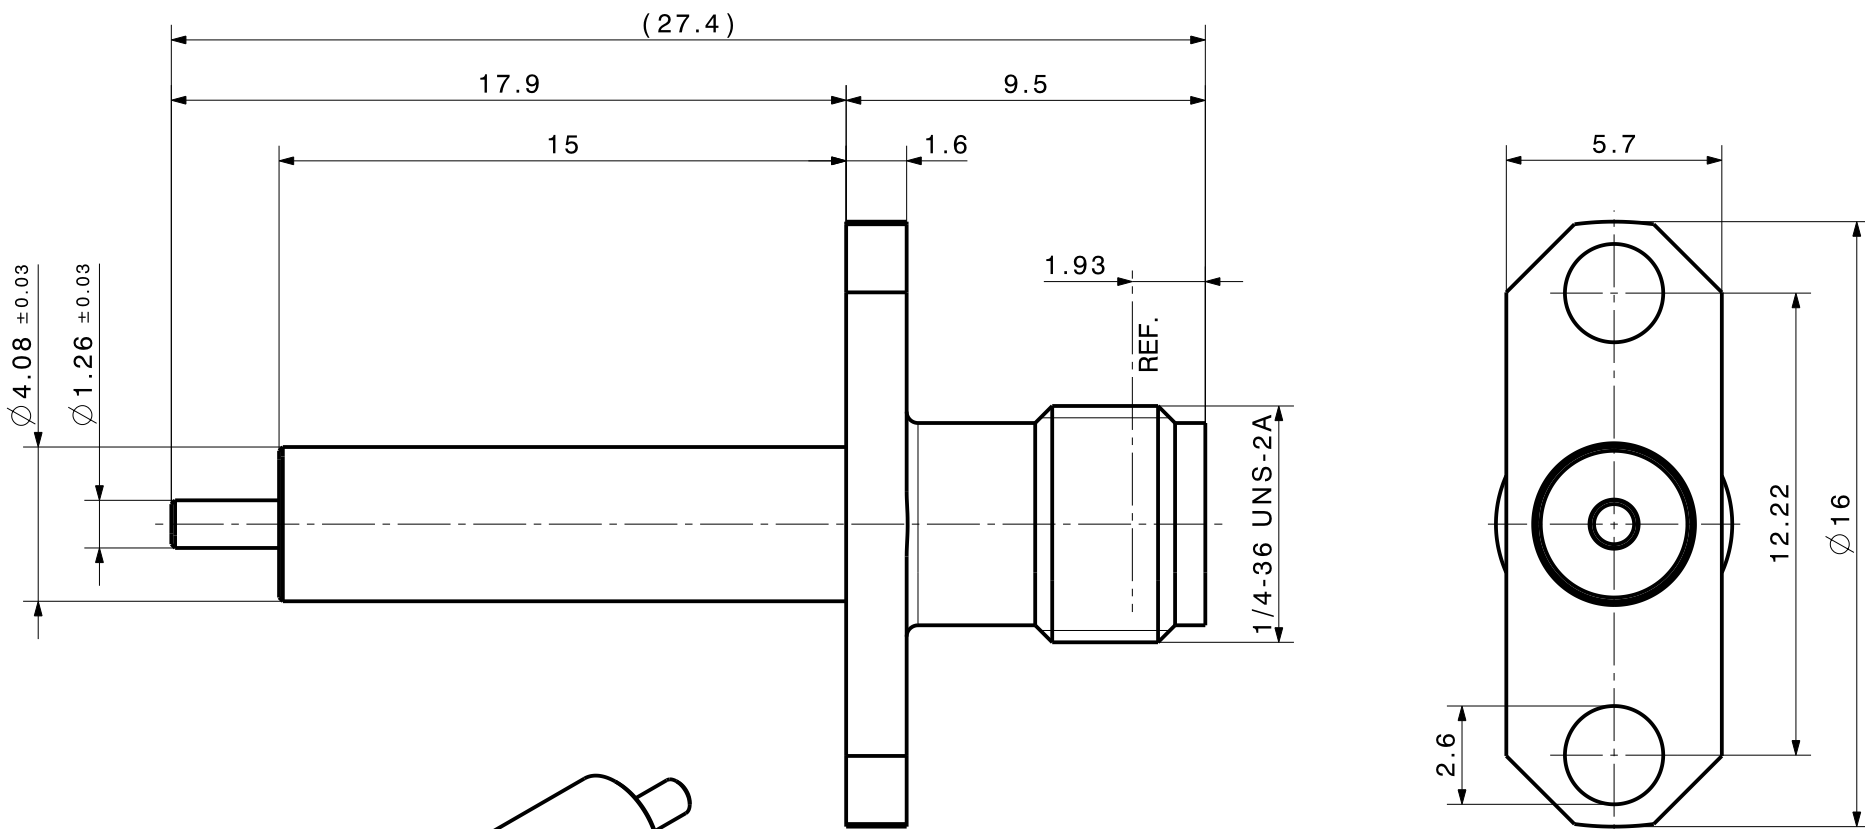

type / Typ: 23_SMA-50-0-13	
⊕ dimensions in millimeter [mm]	part no. / Teile Nr.: PRO-00174503 A sheet/Blatt XX / XX
description / Beschreibung	drawing-no. / Zeichnungsnr. Release
Panel jack	DOU-00174503 A