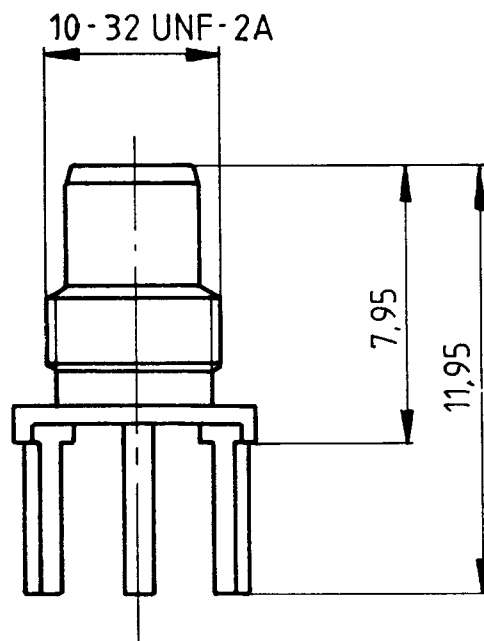

82 SMC 50 - 0 - 1

21.12.90

Del Sauto

HUBER + SUHNER AG
9100 Herisau

4.13.19555 *a*