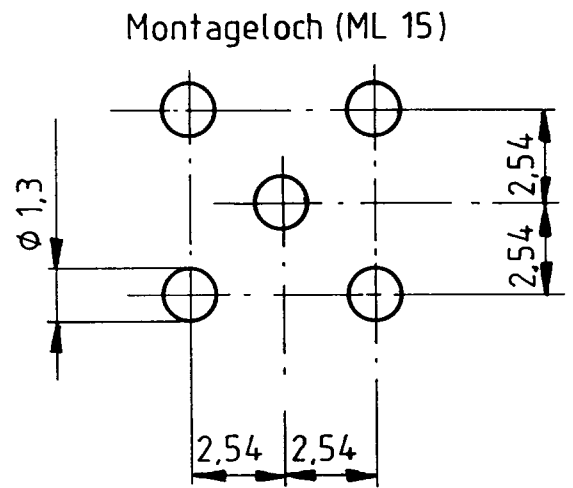

82 SMC 50 - 0 - 1

21.12.90

Del Sauto

HUBER + SUHNER AG
9100 Herisau

4.13.19555 *a*