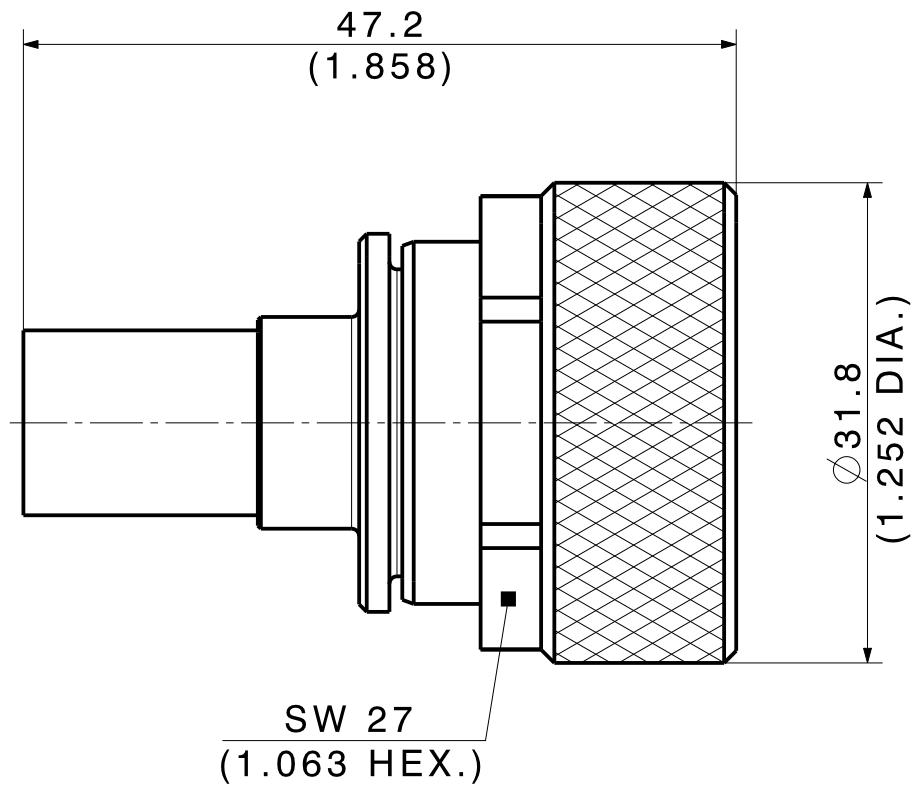

11_716-50-7-1
 11_716-50-7-2
 11_716-50-7-18

type / Typ: 11_716-50-7-X

⊕ dimensions in millimeter [mm]

part no. / Teile Nr.: PRO-0007669

C sheet/Blatt XX / XX

description / Beschreibung

drawing-no. / Zeichnungsnr.

Release

Cable plug

DCA-0007669

A

alternative ID : 4.13.02692_1